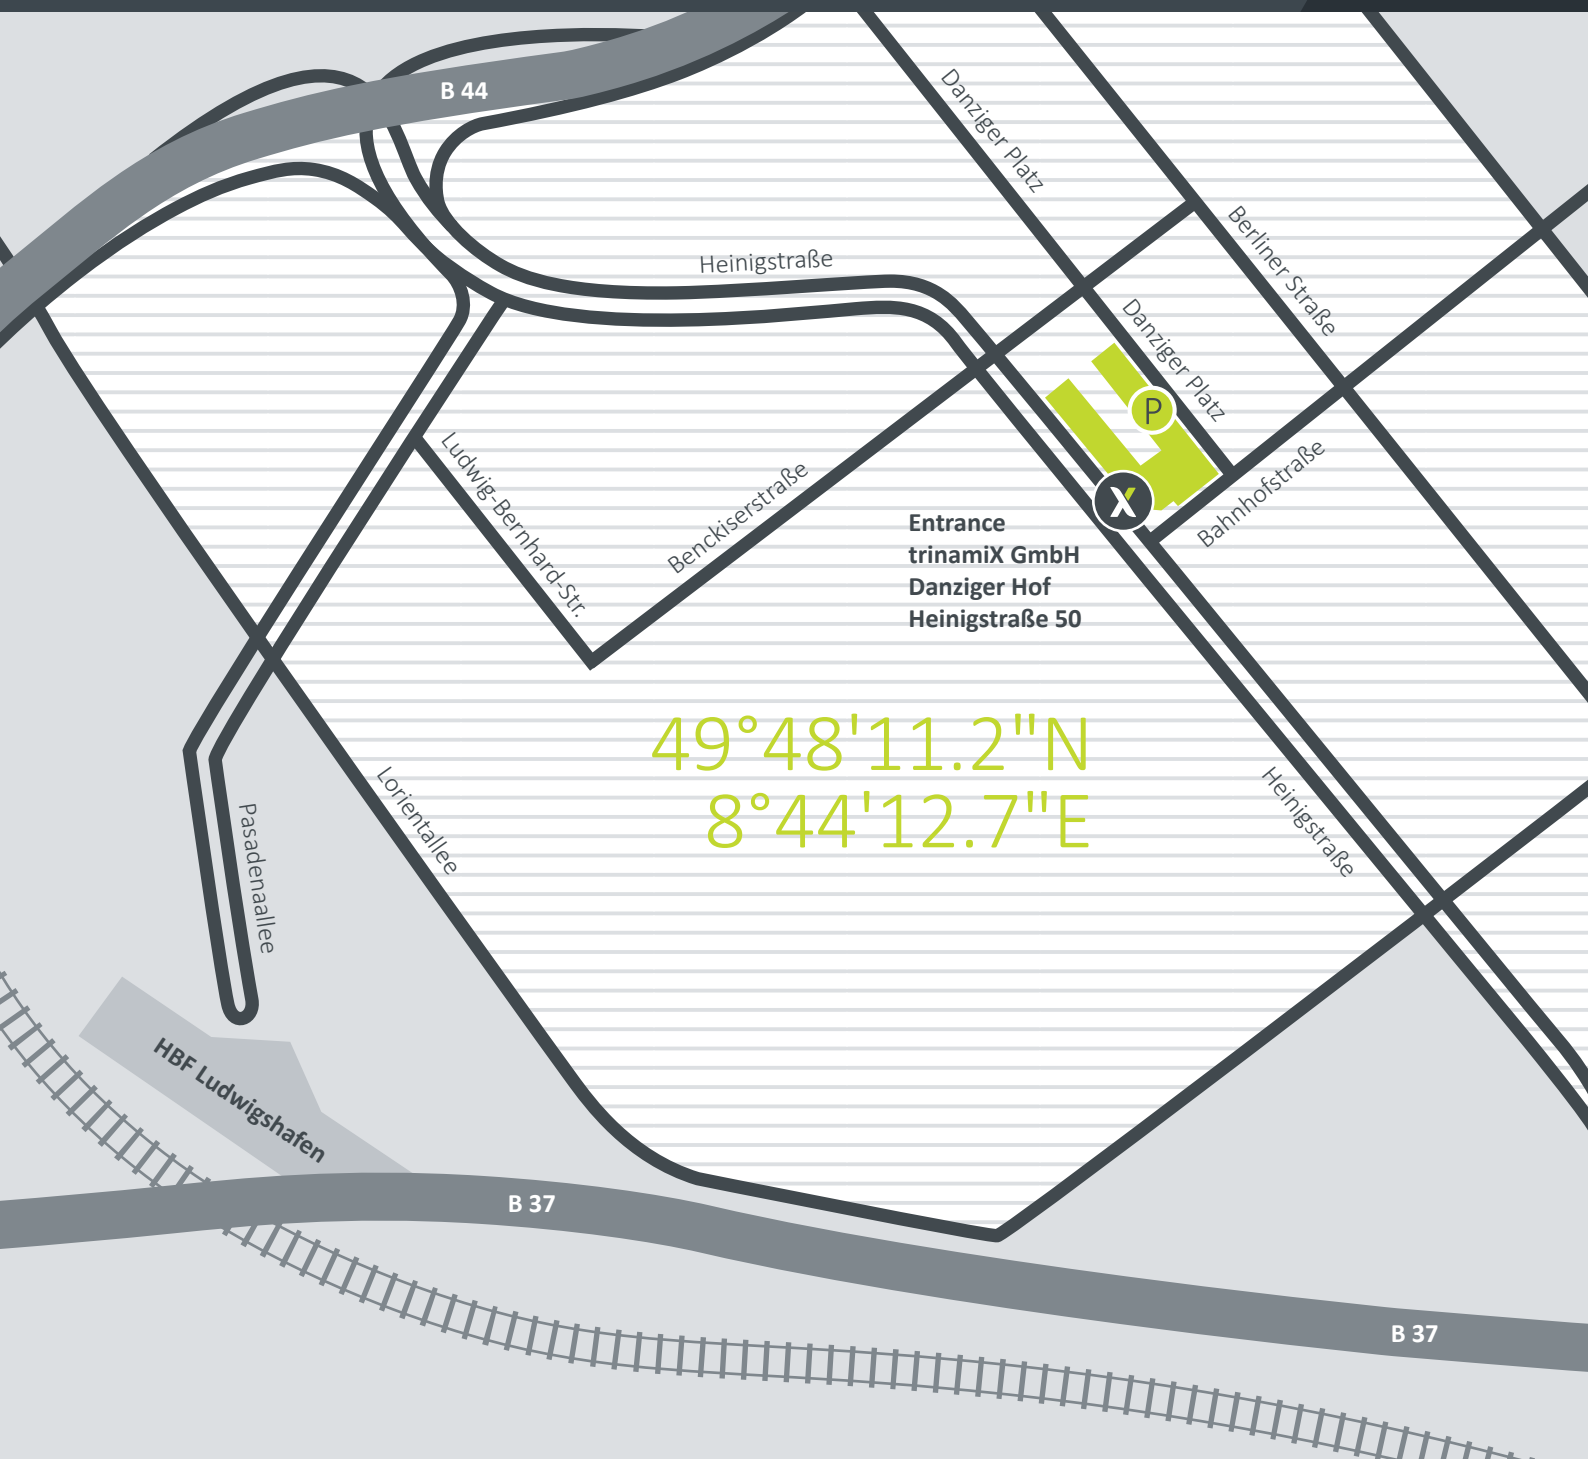

Von der Autobahn A650 kommend  
Ausfahrt 8 - LU-Oggersheim-Süd,  
Richtung LU-Friesenheim abbiegen  
und der K3 bis Industriestraße folgen

49°29'14.8"N  
8°24'41.1"E

## trinamiX

A brand of  
BASF – We create chemistry

**Standort**  
trinamiX GmbH  
Industriestraße 35  
67063 Ludwigshafen  
Deutschland  
T +49 (0) 621 60-777 50  
E info@trinamix.de

QR-Code für Google-Maps  
Zur direkten Benutzung mit  
Ihrem Smartphone.

49°48'11.2"N  
8°44'12.7"E

Entrance  
trinamiX GmbH  
Danziger Hof  
Heinigstraße 50

**Location**

trinamiX GmbH  
Danziger Hof  
Heinigstr. 50  
67059 Ludwigshafen  
Germany

T +49 (0) 621 60-777 50  
E info@trinamix.de

**QR-Code for Google-Maps**  
Use your mobile device for  
direct navigation.